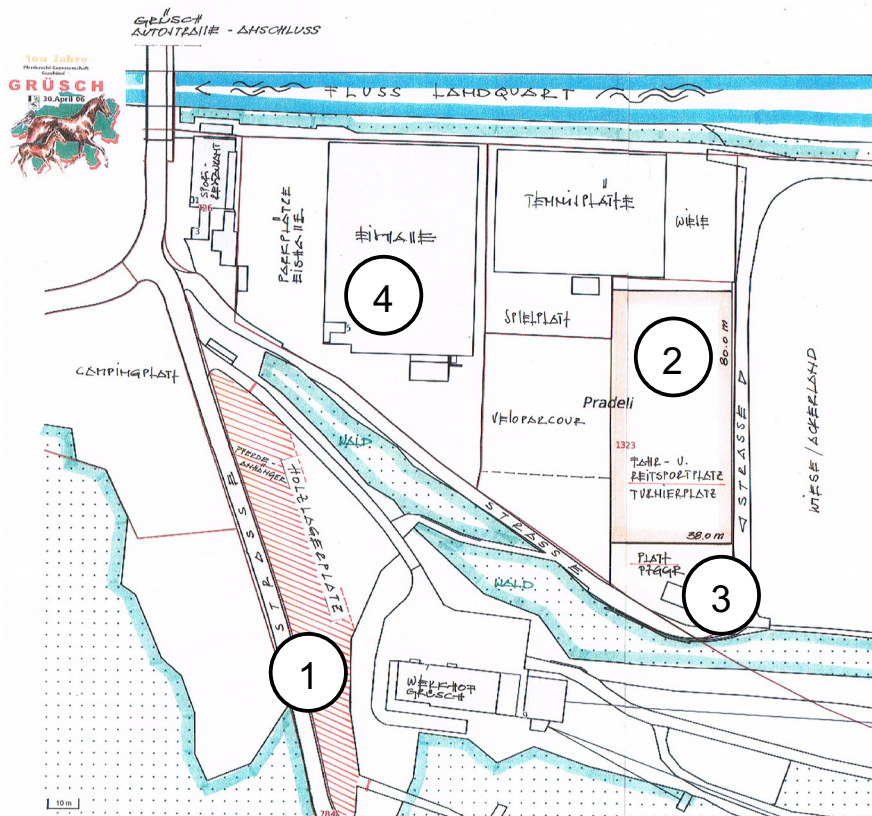

Paul Bersorger, 7240 Küblis

Otti Jud, 9463 Oberriet

Simon Bardill, 7220 Schiers

Mike Jösler, 7233 Jenaz
Sara Willi, 7220 Schiers
Winzer und Sohn AG, 7240 Küblis
Darms Werbetechnik, 7208 Malans
Gerüstbau Nadig, 8892 Berschis
Thöny Plattenbeläge, Marco Thöny, 7220 Schiers
Alfred Pitschi, 7220 Schiers
Daniel Leston, 7000 Chur
Nina Leston, 7000 Chur
Simon Grämiger, 7240 Küblis
Jakob Bärtsch, 7220 Schiers
Bruno Casty, 7014 Trin
Hans Hinterberger, 9466 Sennwald
Mark Transporte, 7222 Lunden
Thöny + Thöny, 7220 Schiers
Gebrüder Vetsch, 7240 Küblis
Hansrudolf Gosteli, 4583 Aetigkofen
Roger Sutter, 7220 Schiers
Brigitte Buchli, 7220 Schiers

Berücksichtigt bis 17. Mai 2022

Fahr- und Reitplatz in Grüşch

- 1 Parkplatz (Pferdeanhänger)
- 2 Turnierplätze A + B
- 3 Festwirtschaft
- 4 Toiletten